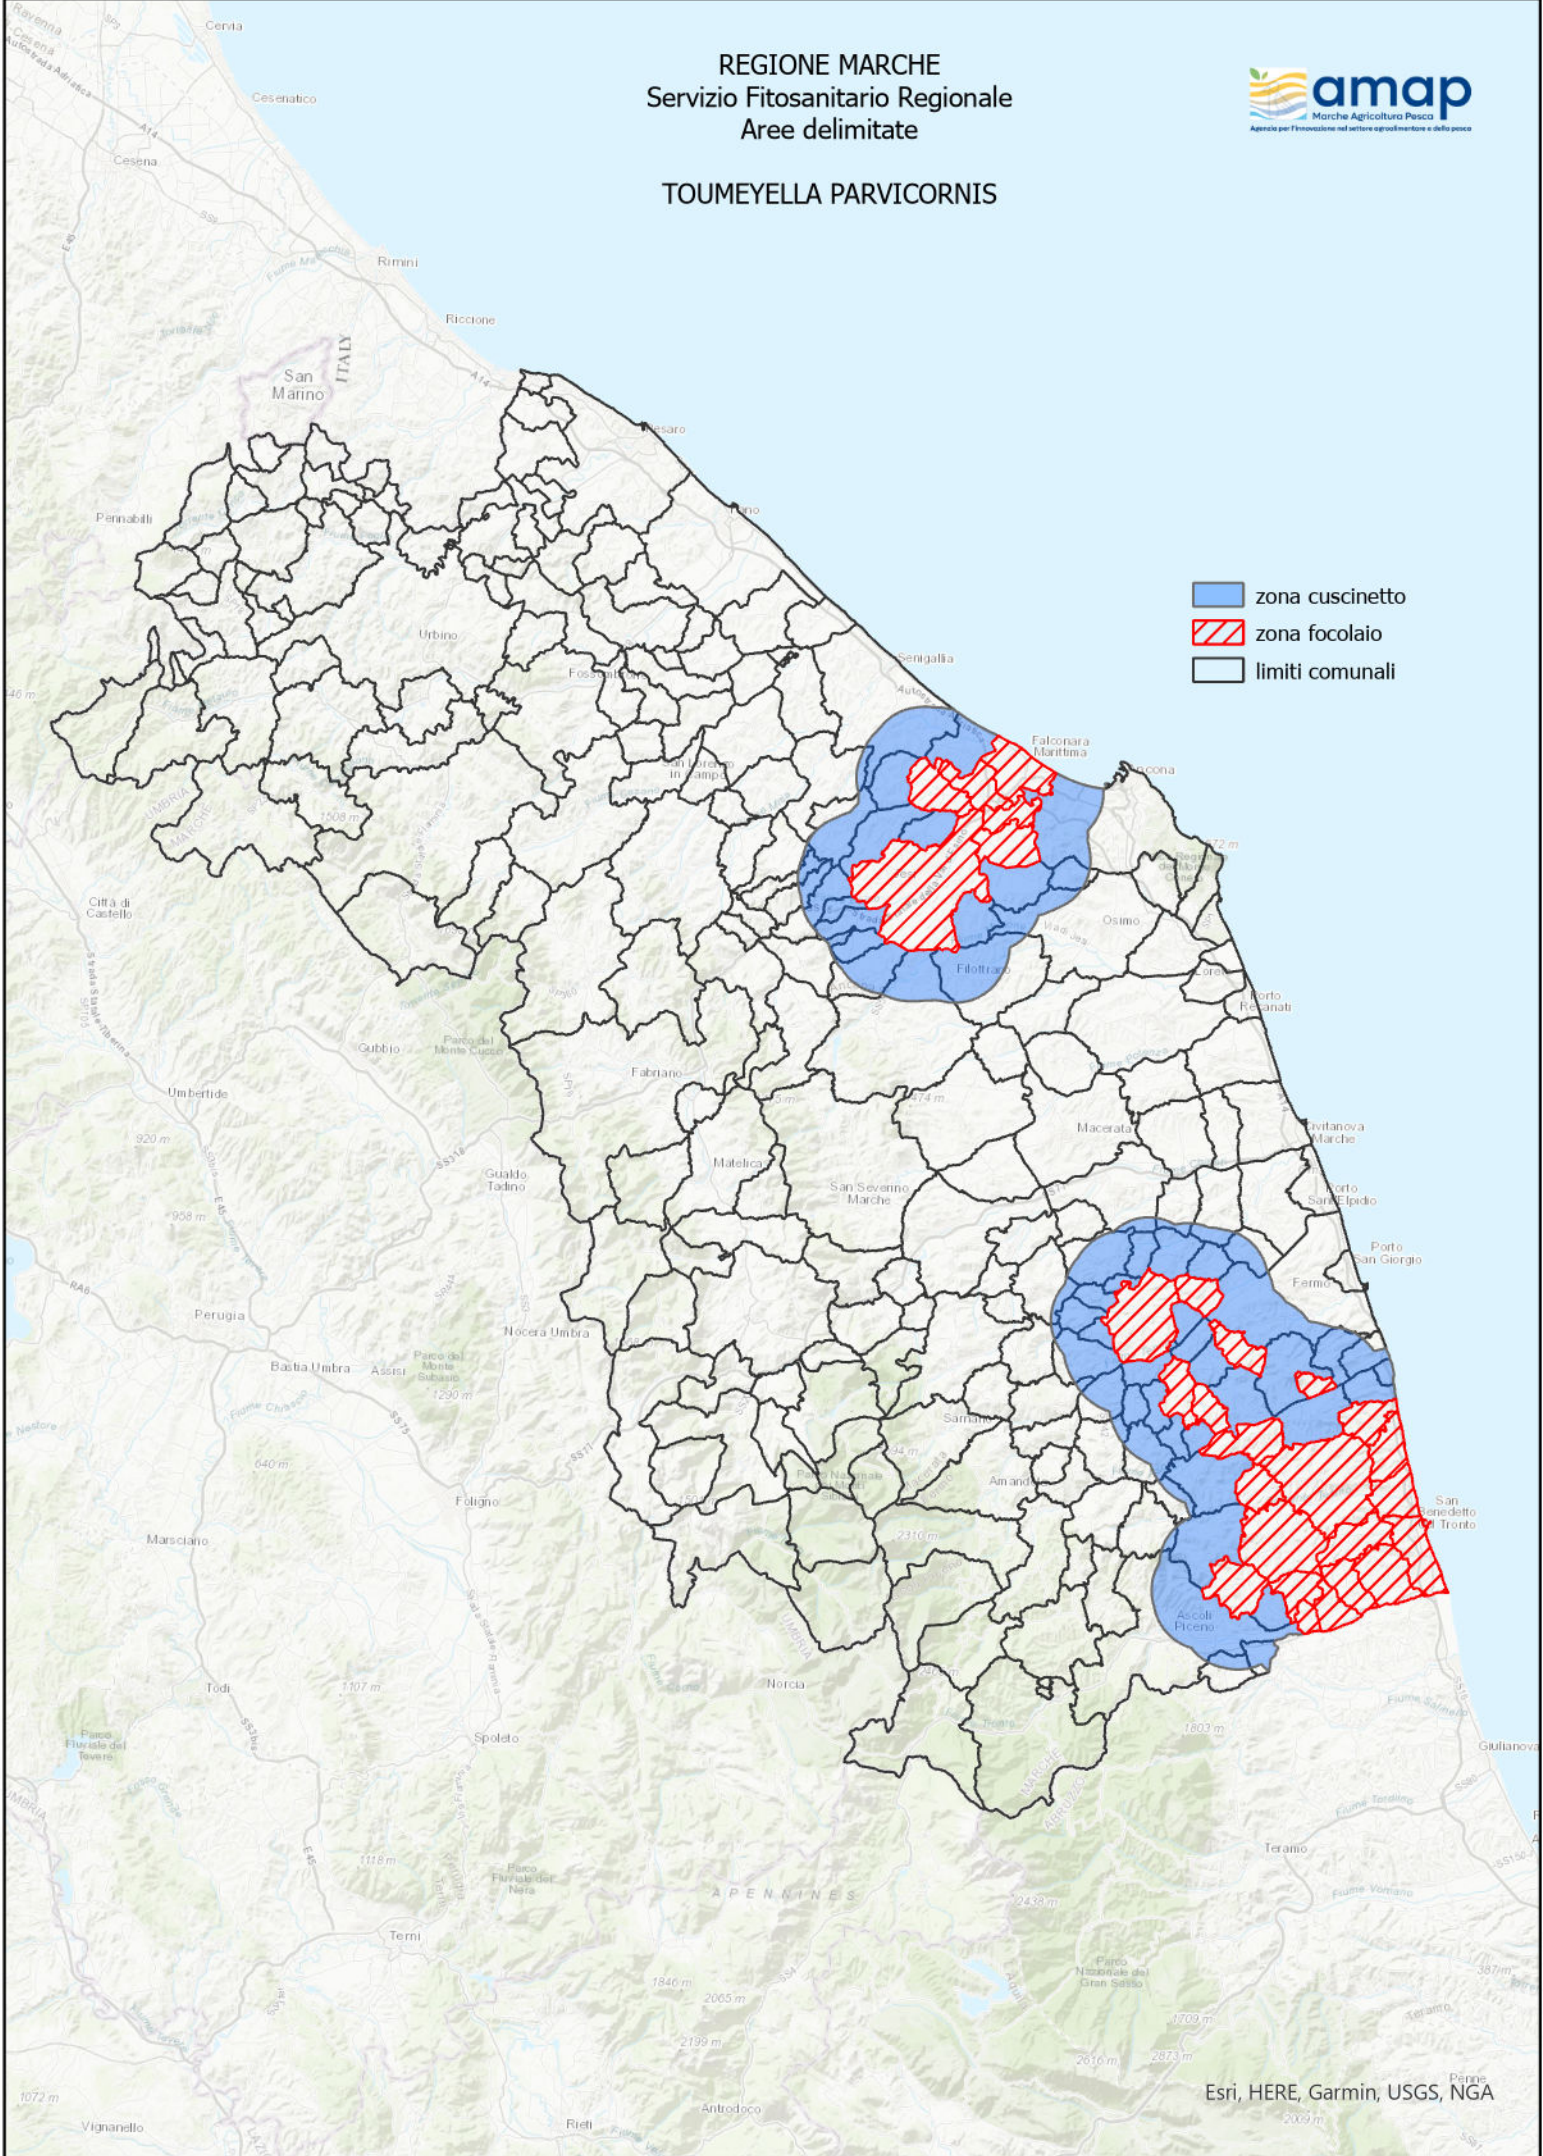

REGIONE MARCHE  
Servizio Fitosanitario Regionale  
Aree delimitate

TOUMEYELLA PARVICORNIS

-  zona cuscinetto
-  zona focolaio
-  limiti comunali